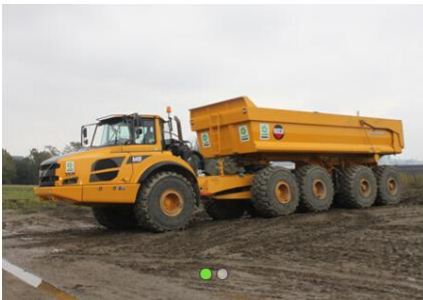

SIA "RIEPNIEKS" CENU LAPA

Izmērs	Zīmējums	Platums / mm	Dziļums / mm	Cena / EUR
14.00R24	R6	310	26	476.00
14.00R24	R3	310	26	
17.5R25	R6	370	30	679.00
17.5R25	R1	410	30	
18.4R30 (440/80R30)	R1	410	30	
20.5R25	R6	460	33	808.00
20.5R25	R5	460	33	695.00