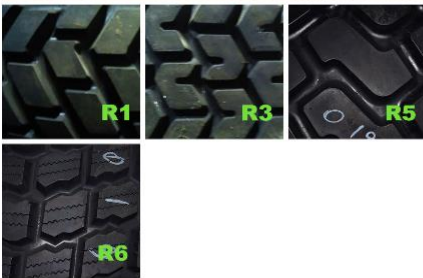

SIA "RIEPNIEKS" CENU LAPA

Izmērs	Zīmējums	Platums / mm	Dziļums / mm	Cena / EUR
14.00R24	R6	310	26	476.00
14.00R24	R3	310	26	
17.5R25	R6	370	30	679.00
17.5R25	R1	410	30	
18.4R30 (440/80R30)	R1	410	30	
20.5R25	R6	460	33	808.00
20.5R25	R5	460	33	695.00

Izmērs	Zīmējums	Platums / mm	Dziļums / mm	Cena / EUR
23.5R25	R5	522	33	913.00
23.5R25	R6	510	36	987.00
23.5R25	R7	518	45	1002.00
650/65R25	R6	460	33	1026.00
26.5R25	R5	610	38	1237.00
26.5R25	R7	610	50	1373.00